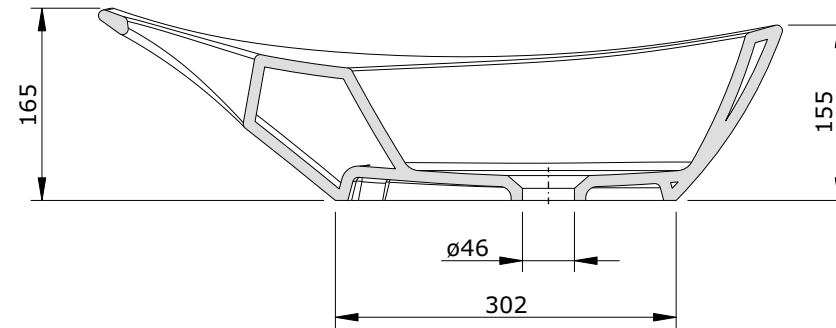

série: Join

descrição: lavatório de pousar

sanindusa®

código: 109710

revisão: 01

Os produtos apresentados seguem especificações técnicas internas da SANINDUSA.

As dimensões são meramente indicativas.

Reservamos o direito de fazer alterações técnicas que permitam melhorar a funcionalidade dos nossos produtos, sem aviso prévio.

The presented products follow technical specifications from SANINDUSA.

The dimensions of the pieces are merely a reference.

We reserve the right to introduce technical improvements in our products without previous advice.