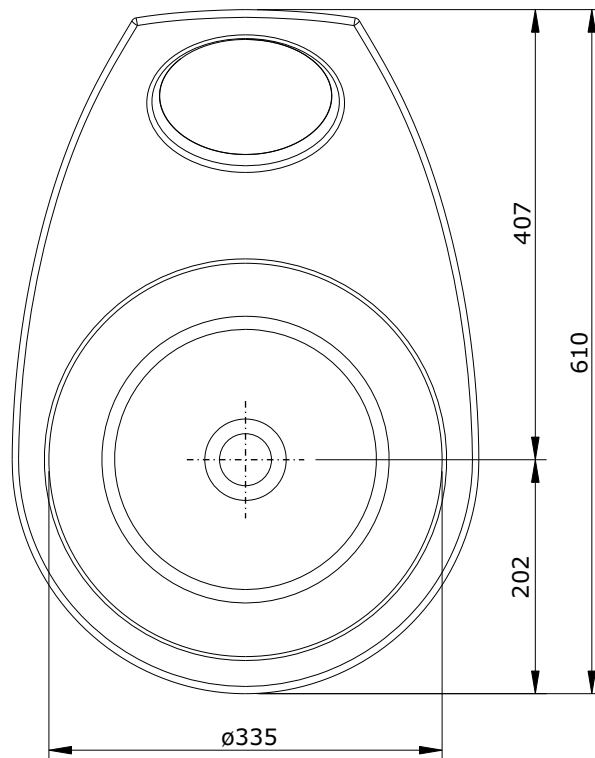

série: Join

descrição: lavatório de pousar

sanindusa®

código: 109710

revisão: 01

Os produtos apresentados seguem especificações técnicas internas da SANINDUSA.

As dimensões são meramente indicativas.

Reservamos o direito de fazer alterações técnicas que permitam melhorar a funcionalidade dos nossos produtos, sem aviso prévio.

The presented products follow technical specifications from SANINDUSA.

The dimensions of the pieces are merely a reference.

We reserve the right to introduce technical improvements in our products without previous advice.

Nota: lavatório não compatível com válvula VDA
utilizar válvula tic-tac (ref. 5A00080511)

Note: wash basin not compatible with VDA valve
use valve Click Clack pop up waste
(ref. 5A00080511)