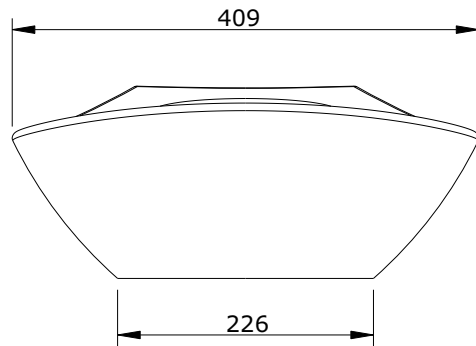

série: Join

descrição: lavatório de pousar

sanindusa®

código: 109710

revisão: 01

Os produtos apresentados seguem especificações técnicas internas da SANINDUSA.

As dimensões são meramente indicativas.

Reservamos o direito de fazer alterações técnicas que permitam melhorar a funcionalidade dos nossos produtos, sem aviso prévio.